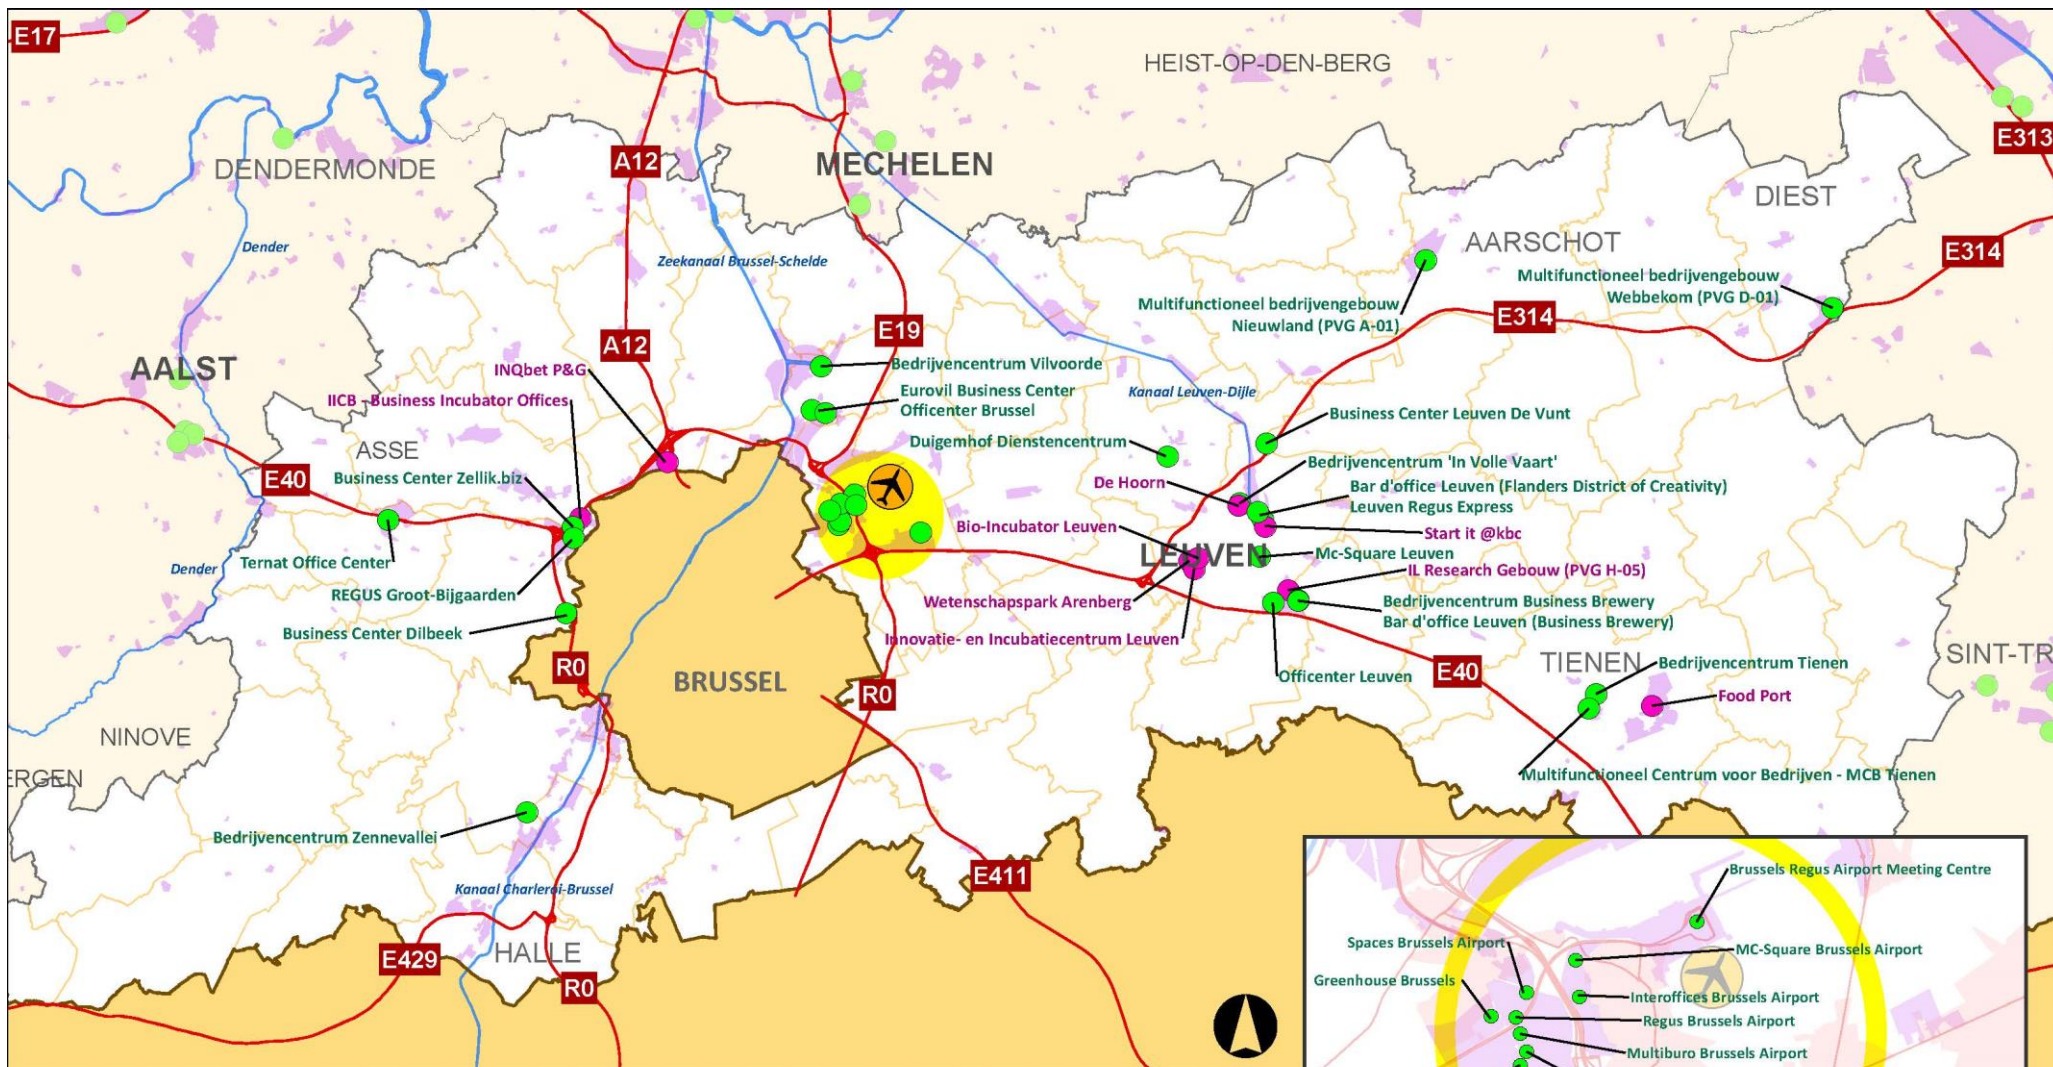

Businesscenters in de provincie Vlaams-Brabant

Versie 01-06-2019

© Agentschap Innoveren & Ondernemen
www.vlaio.be - info@vlaio.be

Het Agentschap Innoveren & Ondernemen streeft correctheid en juistheid van de ter beschikking gestelde gegevens ten allen tijde na, doch kan op generlei wijze aansprakelijk worden gesteld voor eventuele onvolledigheden of verkeerde informatie.

Legende:

- Businesscenters
- Innovatiecentra & Incubatoren
- Bedrijventerreinen >15 ha